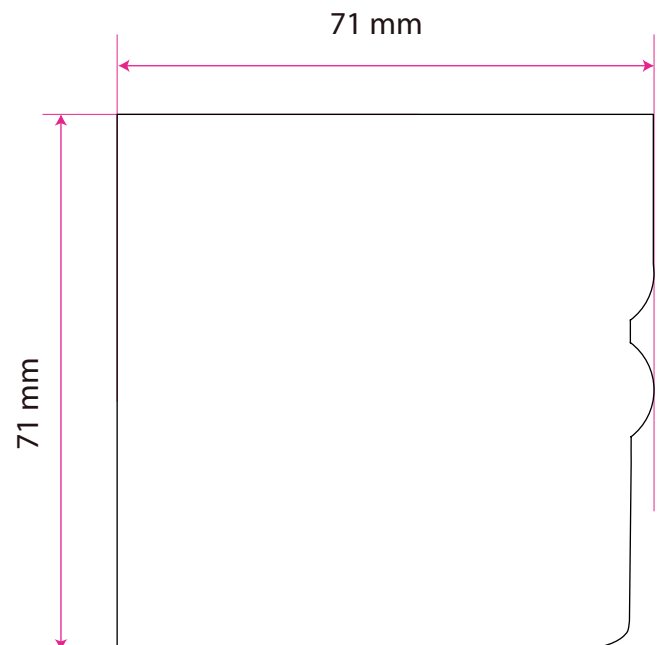

Model 099

Praca: Esc Smoker

**Model 100**

Praca: LUMI ptaszek z piorunem

Model 101

Praca: Hyabak

SIA «Hromets poligrāfija»
Pērnavas iela 42, Rīga, LV-1009, Latvija
T: 67 278 992
poligrafija@poligrafija.lv
poligrafija.lv